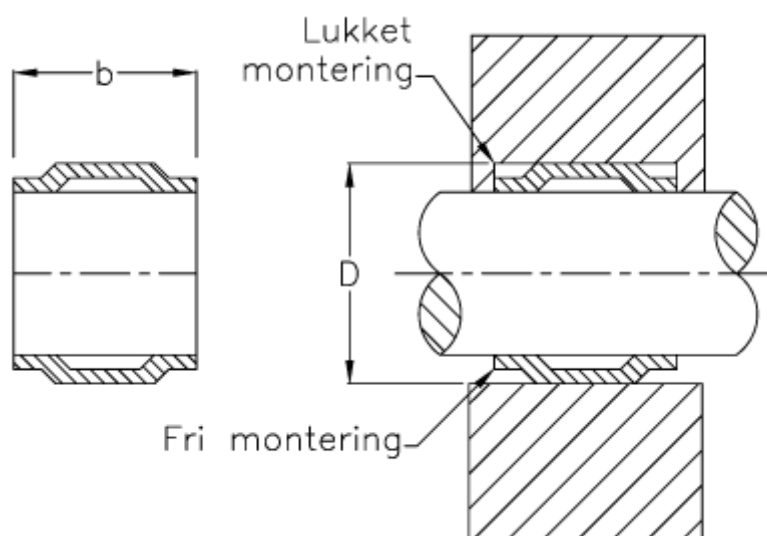

Varenummer: 169922820
Beskrivelse: KLEE Tolerancing SV 28x20 for aksel
Rustfast stål

Mål

Aksel \emptyset	= -
b	= 20
D	= 28
For kugleleje	= -
Type	= SV 28x20